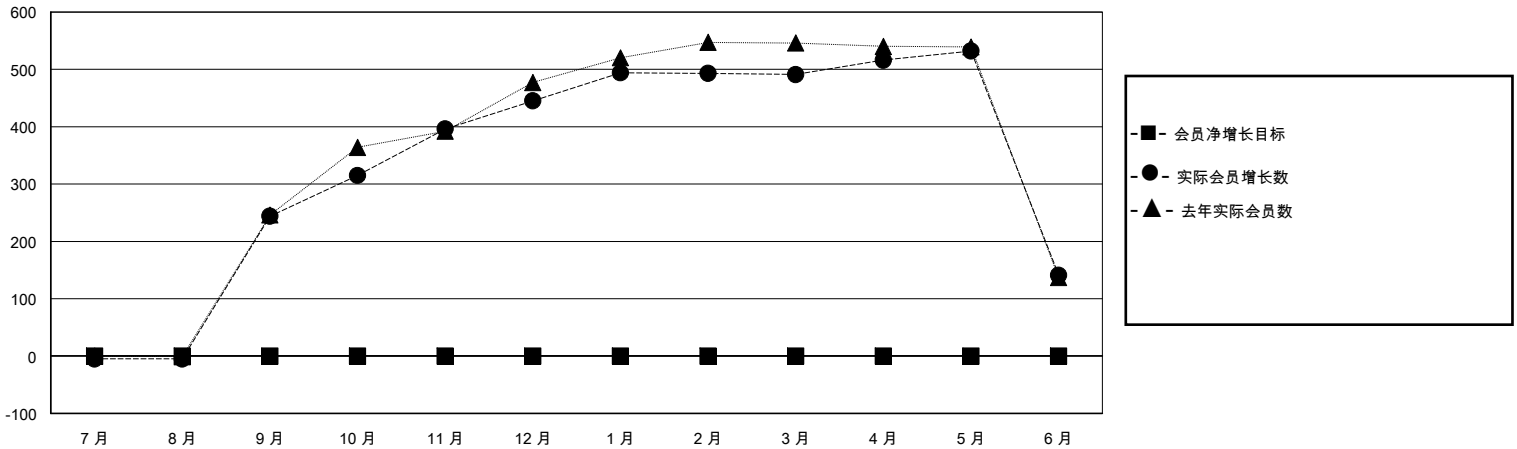

# MONTHLY MEMBERSHIP PROGRESS REPORT

District 382

Results as of: 6/30/2024

GMT:

地点 CHINA

GMT宪章区

分会			
成果 2023-2024			
季	新分会目标	新会	会员流失的分会
7月/8月/9月	0	0	0
10月/11月/12月	0	3	0
1月/2月/3月	0	1	0
4月/5月/6月	0	2	1

位会员@每位须缴			
成果 2023-2024			
季	会员净增长目标	实际会员增长数	实际退会会员 (包括转会)
7月/8月/9月	0	291	25
10月/11月/12月	0	251	33
1月/2月/3月	0	99	32
4月/5月/6月	0	97	401

目标与实际新会累积

目标和实际会员累积

已取消的分会: 1	81 CLUBS OF 97 增添1位或以上的新会员	性别分布 男 1,368 (62.67%) 女 815 (37.33%)
放弃的会员 过世 1 分会已取消 0 其他 490 总计 491	<a href="#">点击这里取得累计会员数据</a>	总计家庭单位会员数 168 支付减半会费的家庭会员 89