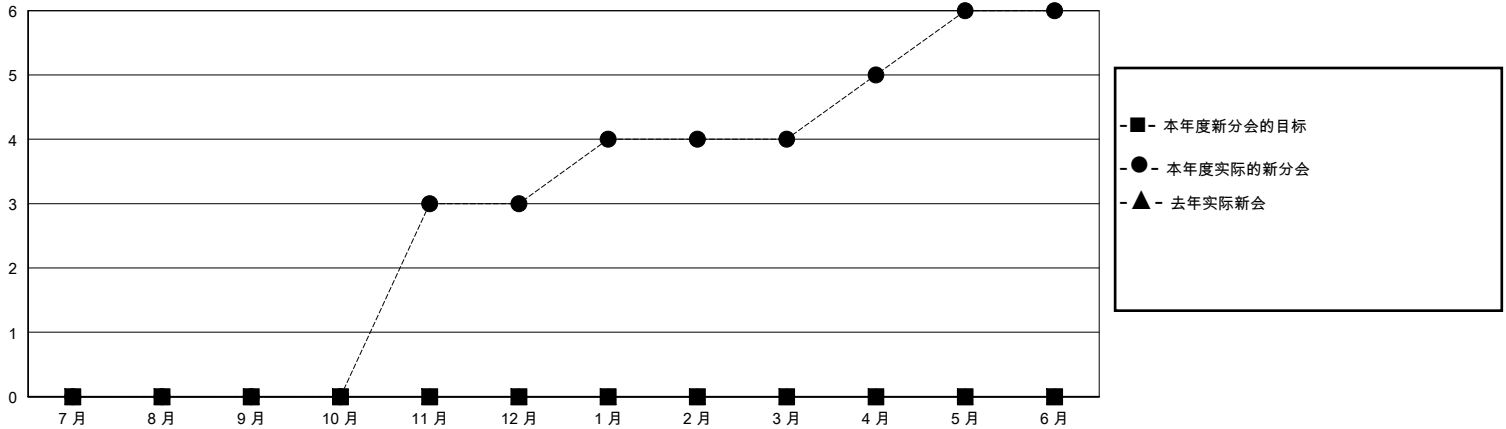

# MONTHLY MEMBERSHIP PROGRESS REPORT

District 382

Results as of: 6/30/2024

GMT:

地点 CHINA

GMT宪章区

分会			
成果 2023-2024			
季	新分会目标	新会	会员流失的分会
7月/8月/9月	0	0	0
10月/11月/12月	0	3	0
1月/2月/3月	0	1	0
4月/5月/6月	0	2	1

位会员@每位须缴			
成果 2023-2024			
季	会员净增长目标	实际会员增长数	实际退会会员 (包括转会)
7月/8月/9月	0	291	25
10月/11月/12月	0	251	33
1月/2月/3月	0	99	32
4月/5月/6月	0	97	401

目标与实际新会累积

目标和实际会员累积

已取消的分会: 1	81 CLUBS OF 97 增添1位或以上的新会员	性别分布 男 1,368 (62.67%) 女 815 (37.33%)
放弃的会员 过世 1 分会已取消 0 其他 490 总计 491	<a href="#">点击这里取得累计会员数据</a>	总计家庭单位会员数 168 支付减半会费的家庭会员 89